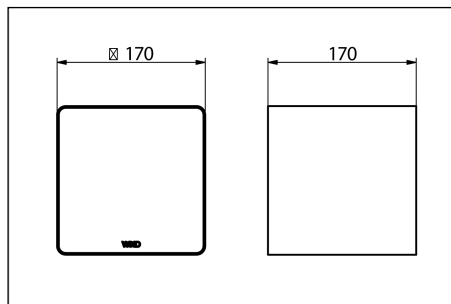

Der Qube XL hat - wie alle unsere WLAN-Receiver - bereits ein Internetradio an Bord. Das hat den großen Vorteil, dass man auch ohne Smartphone/Tablet Internetradio hören kann.

Wenn der Qube XL keinen internen Internetradiosender spielt, dann empfängt er die Musik z.B. von einem Smartphone oder Tablet über die WHD-Multiplayer-App oder über beliebige Musik-Apps per AirPlay*, DLNA oder UPnP und gibt sie über die angeschlossenen Lautsprecher wieder.

Der Qube XL kann zusätzlich über Tasten am Gerät bedient werden (Pause/Play, Skip, VOL +/-).

Wie alle WHD WLAN-Receiver und Lautsprecher ist auch der Qube XL kompatibel mit spotify connect.

Ein optional erhältliches KNX-Gateway kann alle (W)LAN-Geräte von WHD - also auch den WR 55, WR 205, den WR 250 HS und den AirBridge - ansteuern. Man kann z.B. via KNX eine Internetradiostation auswählen, die direkt abgespielt wird. Dafür ist kein Smartphone oder Tablet erforderlich. Weiterhin kann via KNX die Lautstärke geregelt und das Modul ausgeschaltet werden.

Das hochwertige Aluminiumgehäuse ist in schwarz oder weiß lackiert, das Echtholzgehäuse ist in Eiche, Nussbau oder Zirbe erhältlich. Beide Versionen sind mit einer Stoffabdeckung bestückt. Sonderfarben auf Anfrage.

Als Zubehör ist die Kugelgelenkhalterung WH QB 300 erhältlich.

Technische Daten	QubeXL Alugehäuse	QubeXL Holzgehäuse
Audioeingänge	Aux-In	Aux-In
Audioausgänge	Out left	Out left
Weitere Schnittstellen	AirPlay*, DLNA, UPnP, Bluetooth	AirPlay*, DLNA, UPnP, Bluetooth
Betriebsspannung	24VDC	24VDC
Bestückung	Langhub-Basschassis + Kalottenhöchtöner	Langhub-Basschassis + Kalottenhöchtöner
Material	Gehäuse: Aluminium, Stoffblende	Gehäuse: Massivholz, Stoffblende
Zubehör	inkl. Steckernetzteil	inkl. Steckernetzteil